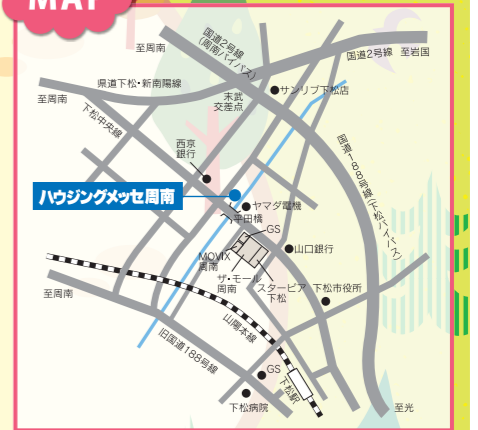

11/13(日) ①11:00～
②14:00～

山口県初上陸

河村和範

(KAWAMURA BAND)

サザンオールスターズ
桑田佳祐ものまねライブ

※詳しくは裏面で。

MAP

クーポン券